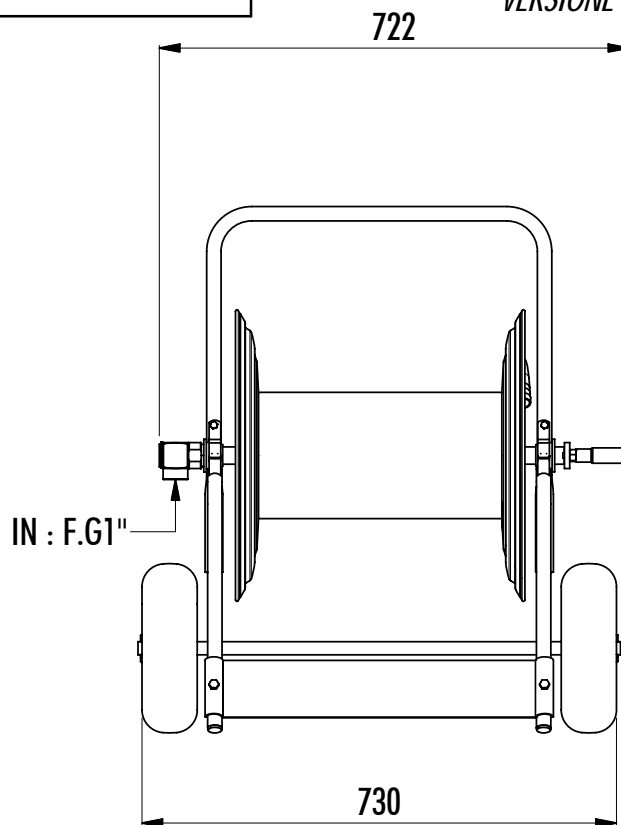

# STELLA R.G. 1"

VERSIONE : 01

Montaggio tubo facilitato  
Easily installable hose

Ruote gonfiabili  
Pumpable wheels

Giunto girevole  
Swivel joint

Codice verniciato <i>Code painted</i>	Codice zincato <i>Code galvanized</i>	BAR	Lunghezza e diametro tubo consigliati <i>Recommended hose length and diameter</i>	Metri di tubo riavvolgibili calcolati su diversi diametri esterni in pollici e millimetri <i>Metres of hose, witch can be rewinded,calculated on different external diameters in inches and millimeters</i>																Peso <i>Weight</i>		
				$\varnothing 3/4$								$\varnothing 1''$										
				23	24	25	26	27	28	29	30	31	32	33	34	35	36	37	38		39	40
111.150.M	111.150.Z	30	40 m - $\varnothing 1''$	71	68	68	65	48	45	45	42	42	40	40	40	25	25	25	25	23	23	11.8 Kg