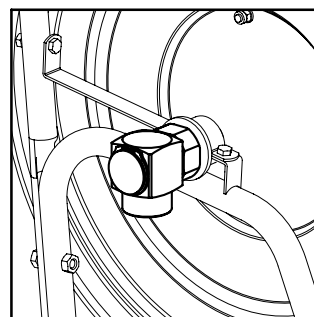

# STELLA R.G. 1"

VERSIONE : 01

Montaggio tubo facilitato  
Easily installable hose

Ruote gonfiabili  
Pumpable wheels

Giunto girevole  
Swivel joint

Codice verniciato <i>Code painted</i>	Codice zincato <i>Code galvanized</i>	BAR	Lunghezza e diametro tubo consigliati <i>Recommended hose length and diameter</i>	Metri di tubo riavvolgibili calcolati su diversi diametri esterni in pollici e millimetri <i>Metres of hose, witch can be rewinded,calculated on different external diameters in inches and millimeters</i>																Peso <i>Weight</i>		
				$\varnothing 3/4$								$\varnothing 1''$										
				23	24	25	26	27	28	29	30	31	32	33	34	35	36	37	38		39	40
111.150.M	111.150.Z	30	40 m - $\varnothing 1''$	71	68	68	65	48	45	45	42	42	40	40	40	25	25	25	25	23	23	11.8 Kg