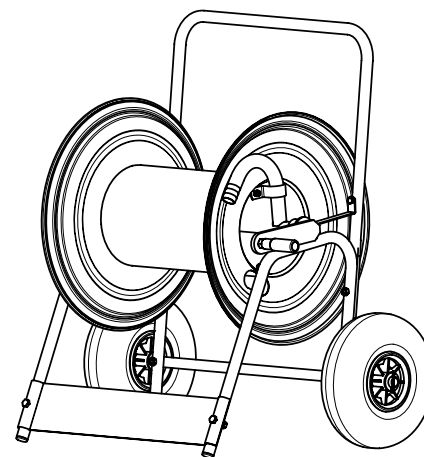

# STELLA R.G. 1"

VERSIONE : 01

Montaggio tubo facilitato  
Easily installable hose

Ruote gonfiabili  
Pumpable wheels

Giunto girevole  
Swivel joint

Codice verniciato <i>Code painted</i>	Codice zincato <i>Code galvanized</i>	BAR	Lunghezza e diametro tubo consigliati <i>Recommended hose length and diameter</i>	Metri di tubo riavvolgibili calcolati su diversi diametri esterni in pollici e millimetri <i>Metres of hose, witch can be rewinded,calculated on different external diameters in inches and millimeters</i>																Peso <i>Weight</i>		
				$\varnothing 3/4$								$\varnothing 1''$										
				23	24	25	26	27	28	29	30	31	32	33	34	35	36	37	38		39	40
111.150.M	111.150.Z	30	40 m - $\varnothing 1''$	71	68	68	65	48	45	45	42	42	40	40	40	25	25	25	25	23	23	11.8 Kg