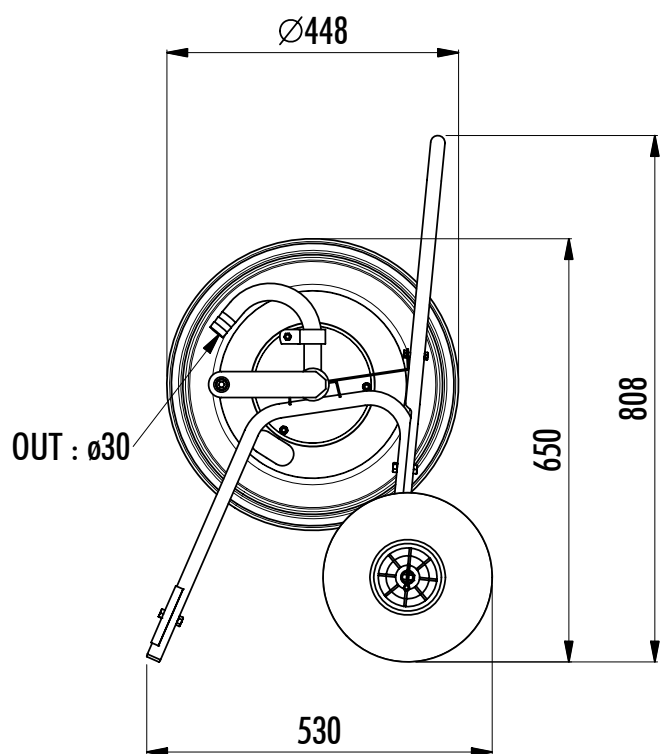

# STELLA R.G. 1"

VERSIONE : 01

Montaggio tubo facilitato  
Easily installable hose

Ruote gonfiabili  
Pumpable wheels

Giunto girevole  
Swivel joint

Codice verniciato <i>Code painted</i>	Codice zincato <i>Code galvanized</i>	BAR	Lunghezza e diametro tubo consigliati <i>Recommended hose length and diameter</i>	Metri di tubo riavvolgibili calcolati su diversi diametri esterni in pollici e millimetri <i>Metres of hose, witch can be rewinded,calculated on different external diameters in inches and millimeters</i>																Peso <i>Weight</i>		
				$\varnothing 3/4$								$\varnothing 1''$										
				23	24	25	26	27	28	29	30	31	32	33	34	35	36	37	38		39	40
111.150.M	111.150.Z	30	40 m - $\varnothing 1''$	71	68	68	65	48	45	45	42	42	40	40	40	25	25	25	25	23	23	11.8 Kg