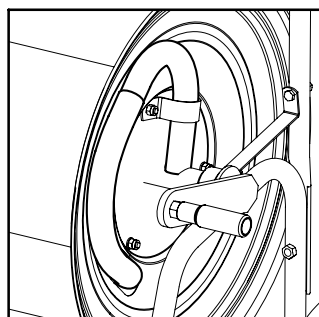

# STELLA R.G. 1"

VERSIONE : 01

Montaggio tubo facilitato  
Easily installable hose

Ruote gonfiabili  
Pumpable wheels

Giunto girevole  
Swivel joint

Codice verniciato <i>Code painted</i>	Codice zincato <i>Code galvanized</i>	BAR	Lunghezza e diametro tubo consigliati <i>Recommended hose length and diameter</i>	Metri di tubo riavvolgibili calcolati su diversi diametri esterni in pollici e millimetri <i>Metres of hose, witch can be rewinded,calculated on different external diameters in inches and millimeters</i>																Peso <i>Weight</i>		
				$\varnothing 3/4$								$\varnothing 1''$										
				23	24	25	26	27	28	29	30	31	32	33	34	35	36	37	38		39	40
111.150.M	111.150.Z	30	40 m - $\varnothing 1''$	71	68	68	65	48	45	45	42	42	40	40	40	25	25	25	25	23	23	11.8 Kg