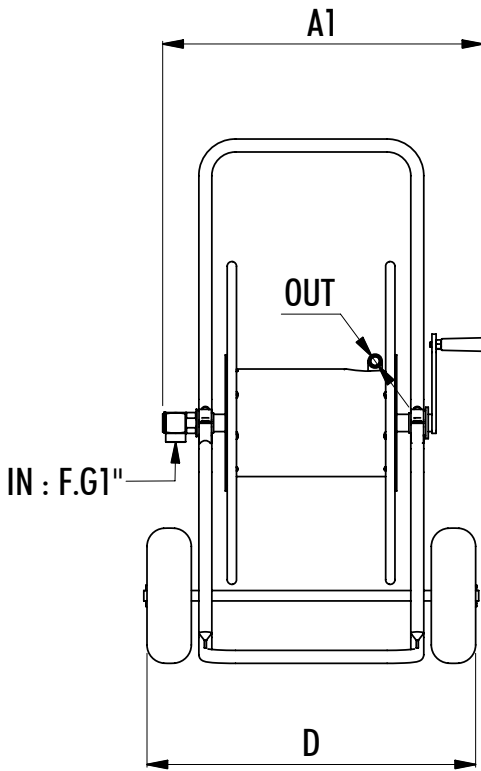

GOLIA GOLIA BABY

VERSIONE : 02

Ruote gonfiabili
Pumpable wheels

Giunto girevole
Swivel joint

| Codice Code | BAR | Lunghezza e diametro tubo consigliati Recommended hose length and diameter | Raccordi Connections | Dimensioni Dimensions | | | | | | Metri di tubo riavvolgibili calcolati su diversi diametri esterni in pollici e millimetri Metres of hose, which can be rewinded, calculated on different external diameters in inches and millimeters | | | | | | | | | | | | | Peso Weight | | | |
|----------------|-----|---|-------------------------|--------------------------|-----|------|-----|-----|-----|--|-------|-----|-----|-----|-----|------|-----|-----|----|----|----|----|----------------|----|---------|---------|
| | | | | OUT | A1 | D | C1 | C | B | B1 | Ø 3/4 | | | | | Ø 1" | | | | | | | | | | |
| | | | | | | | | | | | 23 | 24 | 25 | 26 | 27 | 28 | 29 | 30 | 31 | 32 | 33 | 34 | | 35 | 36 | 37 |
| 140.100.M | 30 | 50 m - Ø 1" 100 m - Ø 3/4 | Ø20-30 | 615 | 630 | 1005 | 775 | 620 | 725 | 130 | 104 | 104 | 98 | 81 | 81 | 75 | 75 | 61 | 55 | 55 | 55 | 55 | 55 | 50 | 40 | 21.1 Kg |
| 160.100.M | 30 | 100 m - Ø 1" | Ø30 | 715 | 730 | 1180 | 920 | 750 | 845 | 230 | 192 | 190 | 155 | 155 | 140 | 126 | 126 | 118 | 98 | 98 | 90 | 90 | 90 | 70 | 26.3 Kg | |