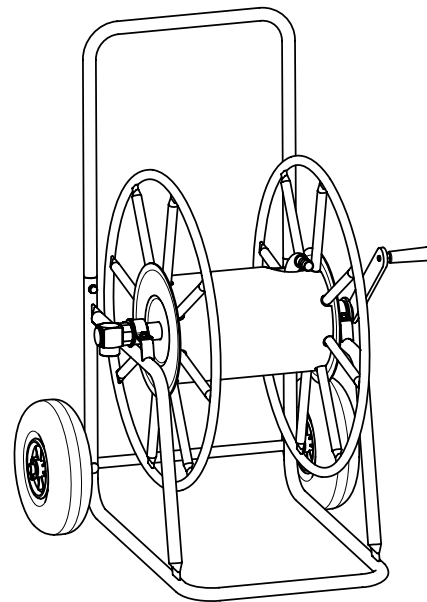

GOLIA GOLIA BABY

VERSIONE : 02

Ruote gonfiabili
Pumpable wheels

Giunto girevole
Swivel joint

| Codice Code | BAR | Lunghezza e diametro tubo consigliati Recommended hose length and diameter | Raccordi Connections | Dimensioni Dimensions | | | | | | Metri di tubo riavvolgibili calcolati su diversi diametri esterni in pollici e millimetri Metres of hose, which can be rewinded, calculated on different external diameters in inches and millimeters | | | | | | | | | | | | | Peso Weight | | | |
|----------------|-----|---|-------------------------|--------------------------|-----|------|-----|-----|-----|--|-------|-----|-----|-----|-----|------|-----|-----|----|----|----|----|----------------|----|---------|---------|
| | | | | OUT | A1 | D | C1 | C | B | B1 | Ø 3/4 | | | | | Ø 1" | | | | | | | | | | |
| | | | | | | | | | | | 23 | 24 | 25 | 26 | 27 | 28 | 29 | 30 | 31 | 32 | 33 | 34 | | 35 | 36 | 37 |
| 140.100.M | 30 | 50 m - Ø 1" 100 m - Ø 3/4 | Ø20-30 | 615 | 630 | 1005 | 775 | 620 | 725 | 130 | 104 | 104 | 98 | 81 | 81 | 75 | 75 | 61 | 55 | 55 | 55 | 55 | 55 | 50 | 40 | 21.1 Kg |
| 160.100.M | 30 | 100 m - Ø 1" | Ø30 | 715 | 730 | 1180 | 920 | 750 | 845 | 230 | 192 | 190 | 155 | 155 | 140 | 126 | 126 | 118 | 98 | 98 | 90 | 90 | 90 | 70 | 26.3 Kg | |