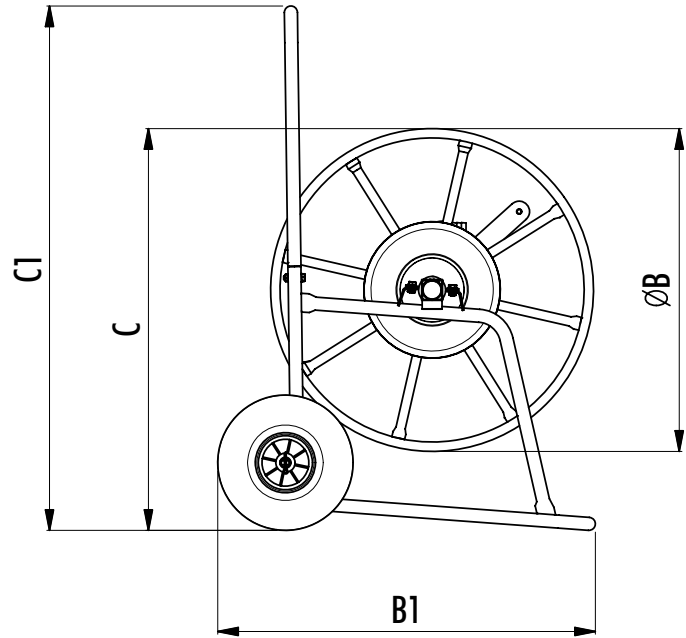

GOLIA GOLIA BABY

VERSIONE : 02

Ruote gonfiabili
Pumpable wheels

Giunto girevole
Swivel joint

| Codice Code | BAR | Lunghezza e diametro tubo consigliati Recommended hose length and diameter | Raccordi Connections | Dimensioni Dimensions | | | | | | Metri di tubo riavvolgibili calcolati su diversi diametri esterni in pollici e millimetri Metres of hose, which can be rewinded, calculated on different external diameters in inches and millimeters | | | | | | | | | | | | | Peso Weight | | | |
|----------------|-----|---|-------------------------|--------------------------|-----|------|-----|-----|-----|--|-------|-----|-----|-----|-----|------|-----|-----|----|----|----|----|----------------|----|---------|---------|
| | | | | OUT | A1 | D | C1 | C | B | B1 | Ø 3/4 | | | | | Ø 1" | | | | | | | | | | |
| | | | | | | | | | | | 23 | 24 | 25 | 26 | 27 | 28 | 29 | 30 | 31 | 32 | 33 | 34 | | 35 | 36 | 37 |
| 140.100.M | 30 | 50 m - Ø 1" 100 m - Ø 3/4 | Ø20-30 | 615 | 630 | 1005 | 775 | 620 | 725 | 130 | 104 | 104 | 98 | 81 | 81 | 75 | 75 | 61 | 55 | 55 | 55 | 55 | 55 | 50 | 40 | 21.1 Kg |
| 160.100.M | 30 | 100 m - Ø 1" | Ø30 | 715 | 730 | 1180 | 920 | 750 | 845 | 230 | 192 | 190 | 155 | 155 | 140 | 126 | 126 | 118 | 98 | 98 | 90 | 90 | 90 | 70 | 26.3 Kg | |