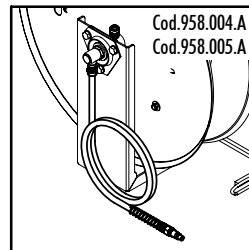

# AIR 500 A

VERSIONE : 03

Montaggio tubo facilitato  
Easy installable hose

Sistema di bloccaggio rullo in acciaio  
Steel Hose stop

Guidatubo estensibile  
Extendable hose-guide

Avvolgitubo bilanciato  
Hose-reel balanced

Cintura di traino (optional)  
Pull-belt (optional)

Kit aria (optional)  
Air kit (optional)

Base piroettante (optional)  
Swivel support (optional)

Codice Code	BAR		Lunghezza e diametro tubo consigliati Recommended hose length and diameter		Metri di tubo riavvolgibili calcolati su diversi diametri esterni in pollici e millimetri Metres of hose, which can be rewinded, calculated on different external diameters in inches and millimeters							Peso Weight	OPTIONAL			
	Aria Air	Acqua Water	Aria Air	Acqua Water	6	7	8	9	10	11	12		Cintura Belt	KIT ARIA		Piastra piroettante Swivel support
														Ø 6x8	Ø 8x10	
600.050.A	35	35	50 m - Ø8x10 100 m - Ø6x8	50 m - Ø6x8	102	107	114	119	125	134	143	19.7 Kg	912.010.F	958.004.A	958.005.A	968.008.Z