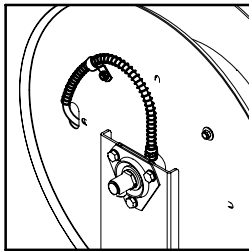

# AIR 500 A

VERSIONE : 03

Montaggio tubo facilitato  
Easy installable hose

Sistema di bloccaggio rullo in acciaio  
Steel Hose stop

Guidatubo estensibile  
Extendable hose-guide

Avvolgitubo bilanciato  
Hose-reel balanced

Cintura di traino (optional)  
Pull-belt (optional)

Kit aria (optional)  
Air kit (optional)

Base piroettante (optional)  
Swivel support (optional)

Codice Code	BAR		Lunghezza e diametro tubo consigliati Recommended hose length and diameter		Metri di tubo riavvolgibili calcolati su diversi diametri esterni in pollici e millimetri Metres of hose, which can be rewinded, calculated on different external diameters in inches and millimeters							Peso Weight	OPTIONAL			
	Aria Air	Acqua Water	Aria Air	Acqua Water	6	7	8	9	10	11	12		Cintura Belt	KIT ARIA		Piastra piroettante Swivel support
														Ø 6x8	Ø 8x10	
600.050.A	35	35	50 m - Ø8x10 100 m - Ø6x8	50 m - Ø6x8	102	107	114	119	125	134	143	19.7 Kg	912.010.F	958.004.A	958.005.A	968.008.Z