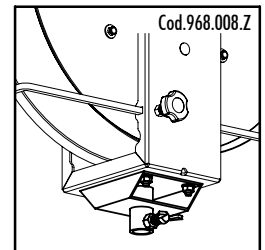

# AIR 500 A

VERSIONE : 03

Montaggio tubo facilitato  
Easy installable hose

Sistema di bloccaggio rullo in acciaio  
Steel Hose stop

Guidatubo estensibile  
Extendable hose-guide

Avvolgitubo bilanciato  
Hose-reel balanced

Cintura di traino (optional)  
Pull-belt (optional)

Kit aria (optional)  
Air kit (optional)

Base piroettante (optional)  
Swivel support (optional)

Codice Code	BAR		Lunghezza e diametro tubo consigliati Recommended hose length and diameter		Metri di tubo riavvolgibili calcolati su diversi diametri esterni in pollici e millimetri Metres of hose, which can be rewinded, calculated on different external diameters in inches and millimeters							Peso Weight	OPTIONAL			
	Aria Air	Acqua Water	Aria Air	Acqua Water	6	7	8	9	10	11	12		Cintura Belt	KIT ARIA		Piastra piroettante Swivel support
														Ø 6x8	Ø 8x10	
600.050.A	35	35	50 m - Ø8x10 100 m - Ø6x8	50 m - Ø6x8	102	107	114	119	125	134	143	19.7 Kg	912.010.F	958.004.A	958.005.A	968.008.Z