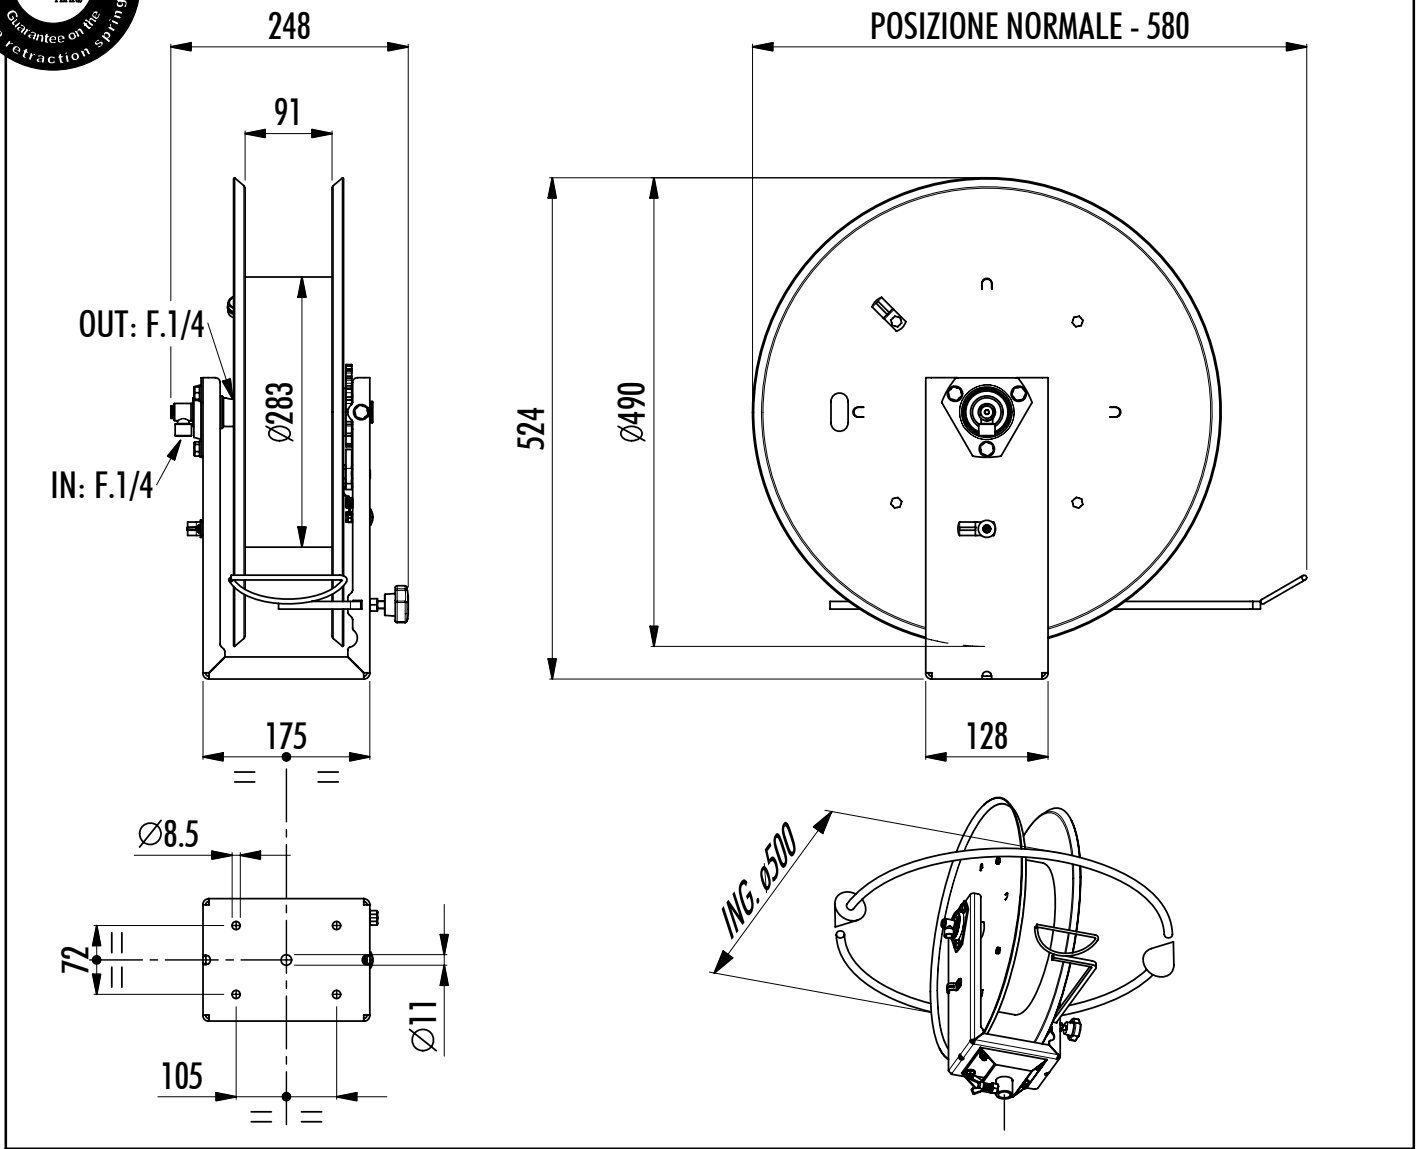

# AIR 500 A

VERSIONE : 03

Montaggio tubo facilitato  
Easy installable hose

Sistema di bloccaggio rullo in acciaio  
Steel Hose stop

Guidatubo estensibile  
Extendable hose-guide

Avvolgitubo bilanciato  
Hose-reel balanced

Cintura di traino (optional)  
Pull-belt (optional)

Kit aria (optional)  
Air kit (optional)

Base piroettante (optional)  
Swivel support (optional)

Codice Code	BAR		Lunghezza e diametro tubo consigliati Recommended hose length and diameter		Metri di tubo riavvolgibili calcolati su diversi diametri esterni in pollici e millimetri Metres of hose, which can be rewinded, calculated on different external diameters in inches and millimeters							Peso Weight	OPTIONAL			
	Aria Air	Acqua Water	Aria Air	Acqua Water	6	7	8	9	10	11	12		Cintura Belt	KIT ARIA		Piastra piroettante Swivel support
														Ø 6x8	Ø 8x10	
600.050.A	35	35	50 m - Ø8x10 100 m - Ø6x8	50 m - Ø6x8	102	107	114	119	125	134	143	19.7 Kg	912.010.F	958.004.A	958.005.A	968.008.Z