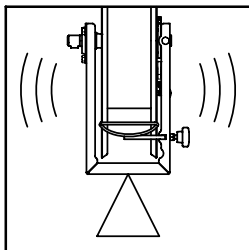

# AIR 500 A

VERSIONE : 03

Montaggio tubo facilitato  
Easy installable hose

Sistema di bloccaggio rullo in acciaio  
Steel Hose stop

Guidatubo estensibile  
Extendable hose-guide

Avvolgitubo bilanciato  
Hose-reel balanced

Cintura di traino (optional)  
Pull-belt (optional)

Kit aria (optional)  
Air kit (optional)

Base piroettante (optional)  
Swivel support (optional)

Codice Code	BAR		Lunghezza e diametro tubo consigliati Recommended hose length and diameter		Metri di tubo riavvolgibili calcolati su diversi diametri esterni in pollici e millimetri Metres of hose, which can be rewinded, calculated on different external diameters in inches and millimeters							Peso Weight	OPTIONAL			
	Aria Air	Acqua Water	Aria Air	Acqua Water	6	7	8	9	10	11	12		Cintura Belt	KIT ARIA		Piastra piroettante Swivel support
														Ø 6x8	Ø 8x10	
600.050.A	35	35	50 m - Ø8x10 100 m - Ø6x8	50 m - Ø6x8	102	107	114	119	125	134	143	19.7 Kg	912.010.F	958.004.A	958.005.A	968.008.Z